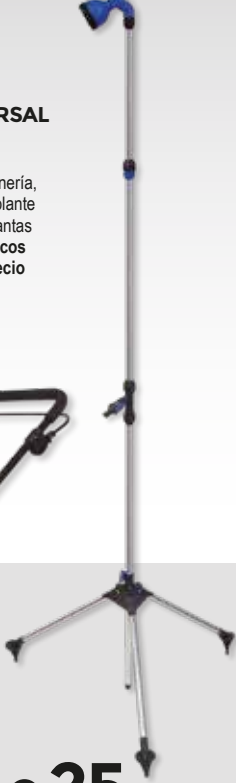

RENUEVA TU JARDÍN

CON NUESTRAS EXCELENTES CONDICIONES DE FINANCIACIÓN

TE LO REFORMAMOS E INSTALAMOS

PUEDES FINANCIAR TUS PROYECTOS HASTA EN

12 MESES

www.bigmat.es

info@bigmat.es

I.V.A. incluido. Precios del folleto válidos hasta el 31/08/2024 y solo para establecimientos adheridos a esta campaña. IGIC incluido para Canarias. Los complementos y artículos de utillaje que acompañan a los productos anunciados en los ambientes no entran en el precio, salvo que se indique lo contrario. **Financiamos tus compras. Infórmate en tienda.**