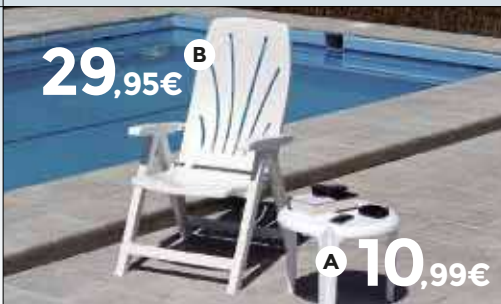

SILLA/CAMA PLAYA FIBRELINE CON ASA - ALUMINIO

Silla/cama de playa. Material fibrelina con asa aluminio. Medidas 82 x 65 x 62 cm. Color azul. 5391035

2 30,95€

SILLÓN FIJO DE RESPALDO ALTO ALUMINIO - FIBRELINE

Sillón fijo respaldo alto. Material fibrelina y aluminio. Medidas 89 x 60 x 57 cm. Color azul. 5391036

3 79,95€

CAMA DE ALUMINIO SIN MUELLES FIBRELINE

Material aluminio y fibrelina. Medidas 30 x 67 x 191 cm. Color azul. 5391037

4 39,95€

HAMACA ALUMINIO MULTIPOSICIÓN

Hamaca 5 posiciones. Material aluminio y fibrelina. Medidas 90 x 64 x 20 cm. 5394791

29,95€

10,99€

5 » 5A. MESA AUXILIAR Ø50 BLANCO

Mesa auxiliar circular de tres patas de apoyo. Color blanco. Medidas 50 x 50 x 39 cm. 5388166